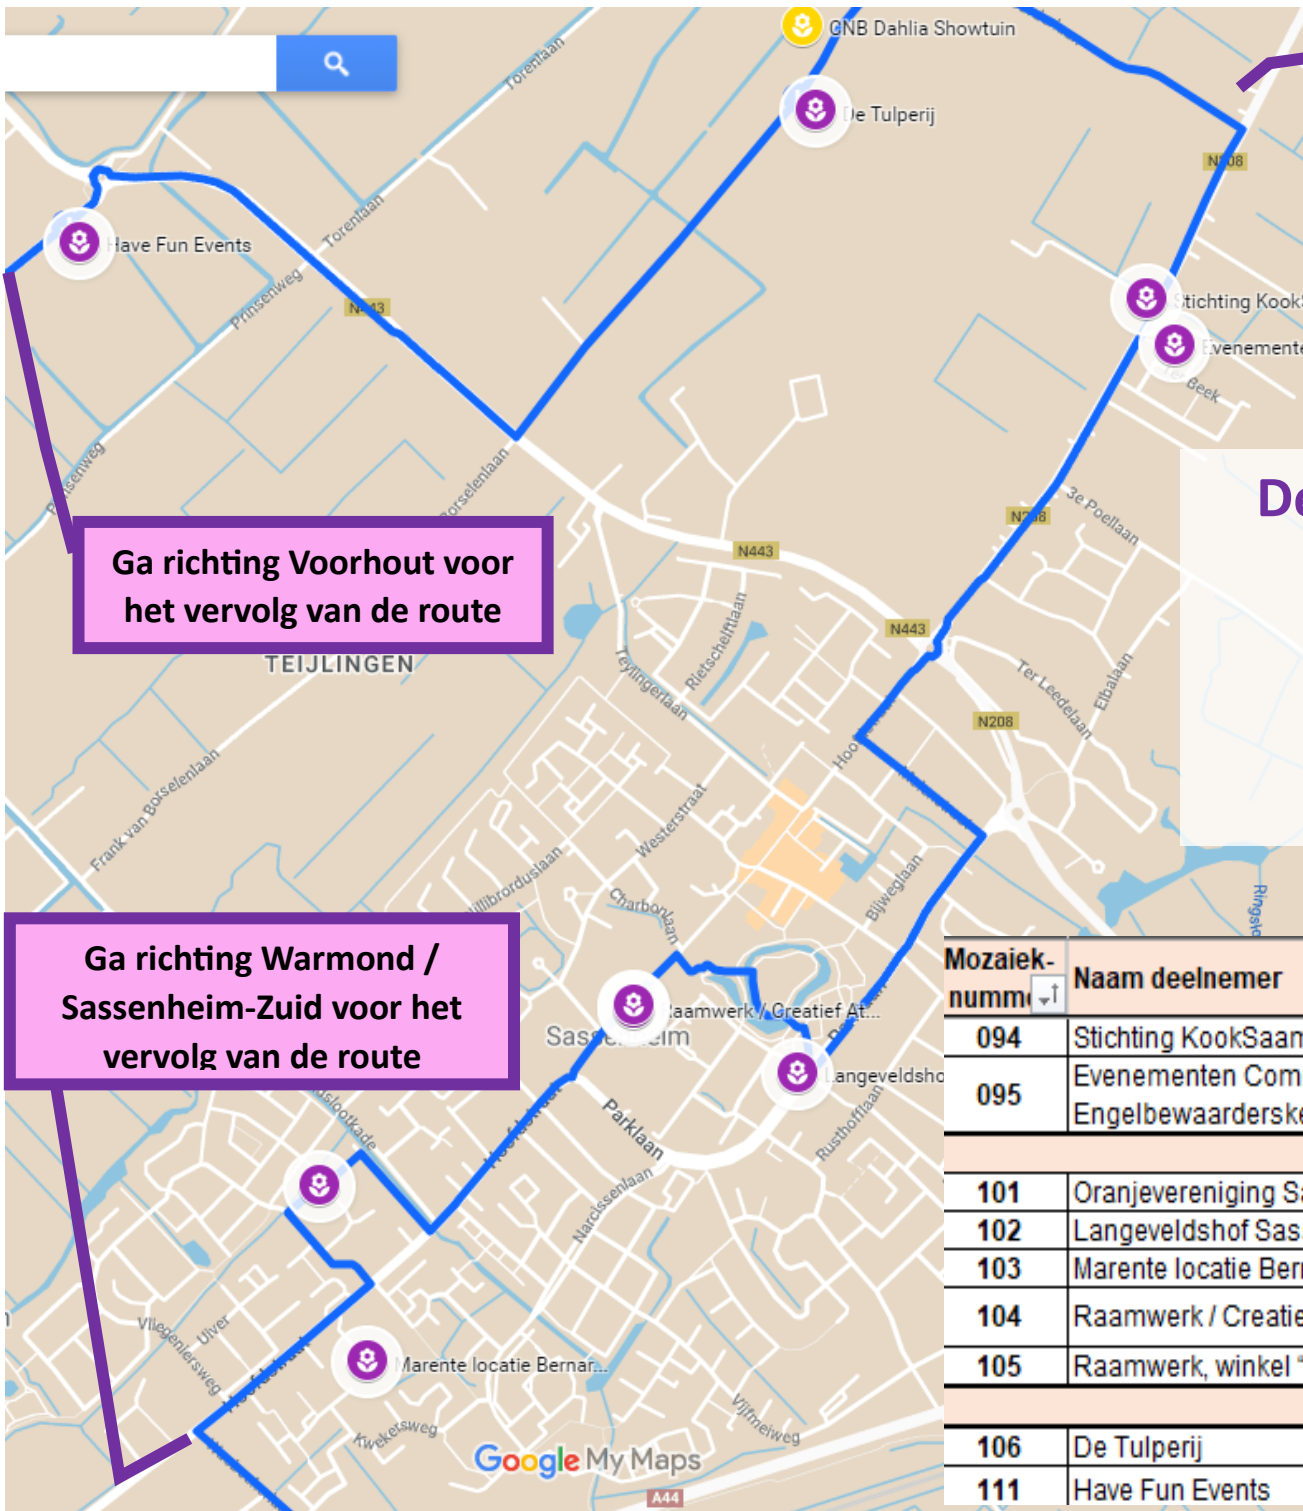

Deelnemers Voorhout

6 t/m 8 september

Kijk voor meer fiets-
en wandelroutes op

www.dahliamozaïeken.nl

Mozaïek-nummer	Naam deelnemer	Adres mozaïek	Plaats
106	De Tulperij	Oude Herenweg 16 B	Voorhout
107	OBS de Achtbaan - locatie Cluster	Pieter van Slingerlandstraat 40	Voorhout
108	OBS de Achtbaan - locatie Beukenrode	Beukenrode 107	Voorhout
109	OBS de Achtbaan - locatie Distelweg	Distelweg 56	Voorhout
110	Stichting BNS en Marente Gertrud zorginstelling	Leidsevaart 4A	Voorhout
111	Have Fun Events	Jacoba van Beierenweg 97a	Voorhout

Ga richting Warmond voor
het vervolg van de route

**Dahlia
Mozaïeken
Bollenstreek**

Ga richting Voorhout voor
het vervolg van de route

Ga richting Sassenheim voor
het vervolg van de route

Mozaiek- numm	Naam deelnemer	Adres mozaiek	Plaats
Warmond			
097	Familie Kuiper	Endepoellaan t.h.v nr 8	Warmond
098	Het Gastenhuis Warmond	Herenweg 50	Warmond
Sassenheim			
099	Alpacahoeve Klinkenberg	Klinkenberg 15	Sassenheim
100	AkzoNobel Sassenheim	Rijksstraatweg 31	Sassenheim

**Deelnemers Warmond/
Sassenheim zuid**

6 t/m 8 september

**Kijk voor meer fiets-
en wandelroutes op
www.dahlia-mozaïeken.nl**

Ga richting Lisse voor nog veel meer dahliamozaïeken

Deelnemers Sassenheim, De Engel en Voorhout Buitengebied